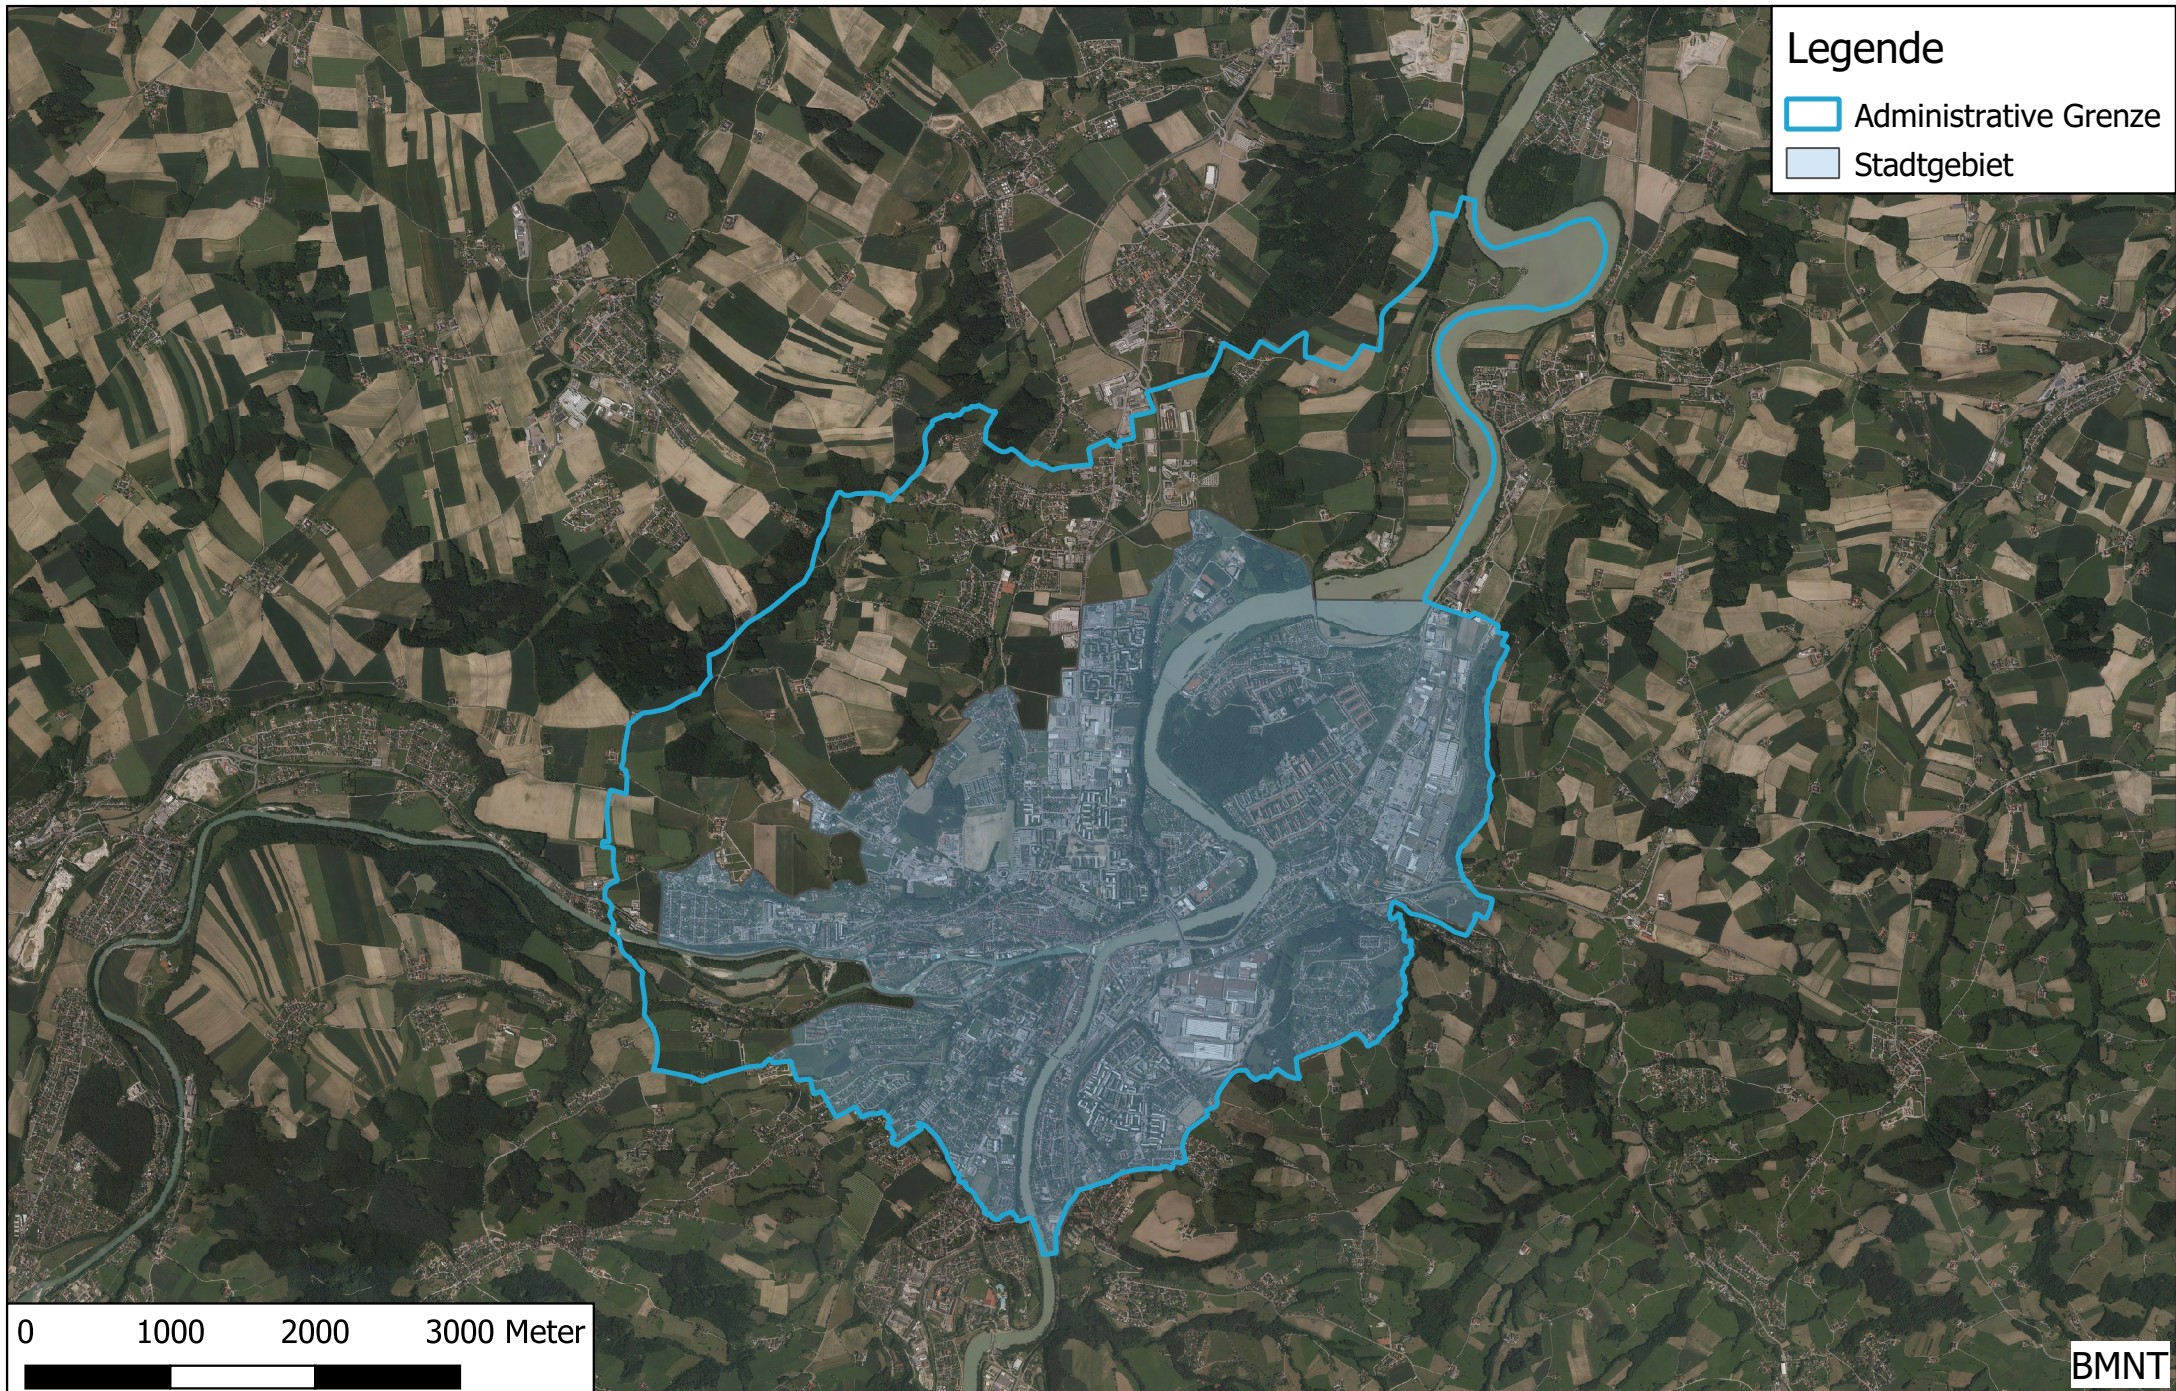

Ländliches Gebiet Dornbirn, Stand 2008

Ländliches Gebiet Steyr, Stand 2008

Ländliches Gebiet Graz, Stand 2008

Ländliches Gebiet Innsbruck, Stand 2008

Ländliches Gebiet Klagenfurt, Stand 2008

Legende

-  Administrative Grenze
-  Stadtgebiet

0 1.700 3.400 5.100
Meter

Ländliches Gebiet Linz, Stand 2008

Ländliches Gebiet Salzburg, Stand 2008

Ländliches Gebiet Sankt Poelten, Stand 2008

Ländliches Gebiet Villach Stadt, Stand 2008

Legende

Administrative Grenze

Stadtgebiet

0 1.800 3.600 5.400 Meter

Ländliches Gebiet Wels, Stand 2008

Ländliches Gebiet Wien, Stand 2009

Legende

-  Administrative Grenze
-  Stadtgebiet

Ländliches Gebiet Wiener Neustadt, Stand 2008

Ländliches Gebiet Feldkirch, Stand 2016

Legende

-  Administrative Grenze
-  Stadtgebiet

0 1.000 2.000 3.000
Meter