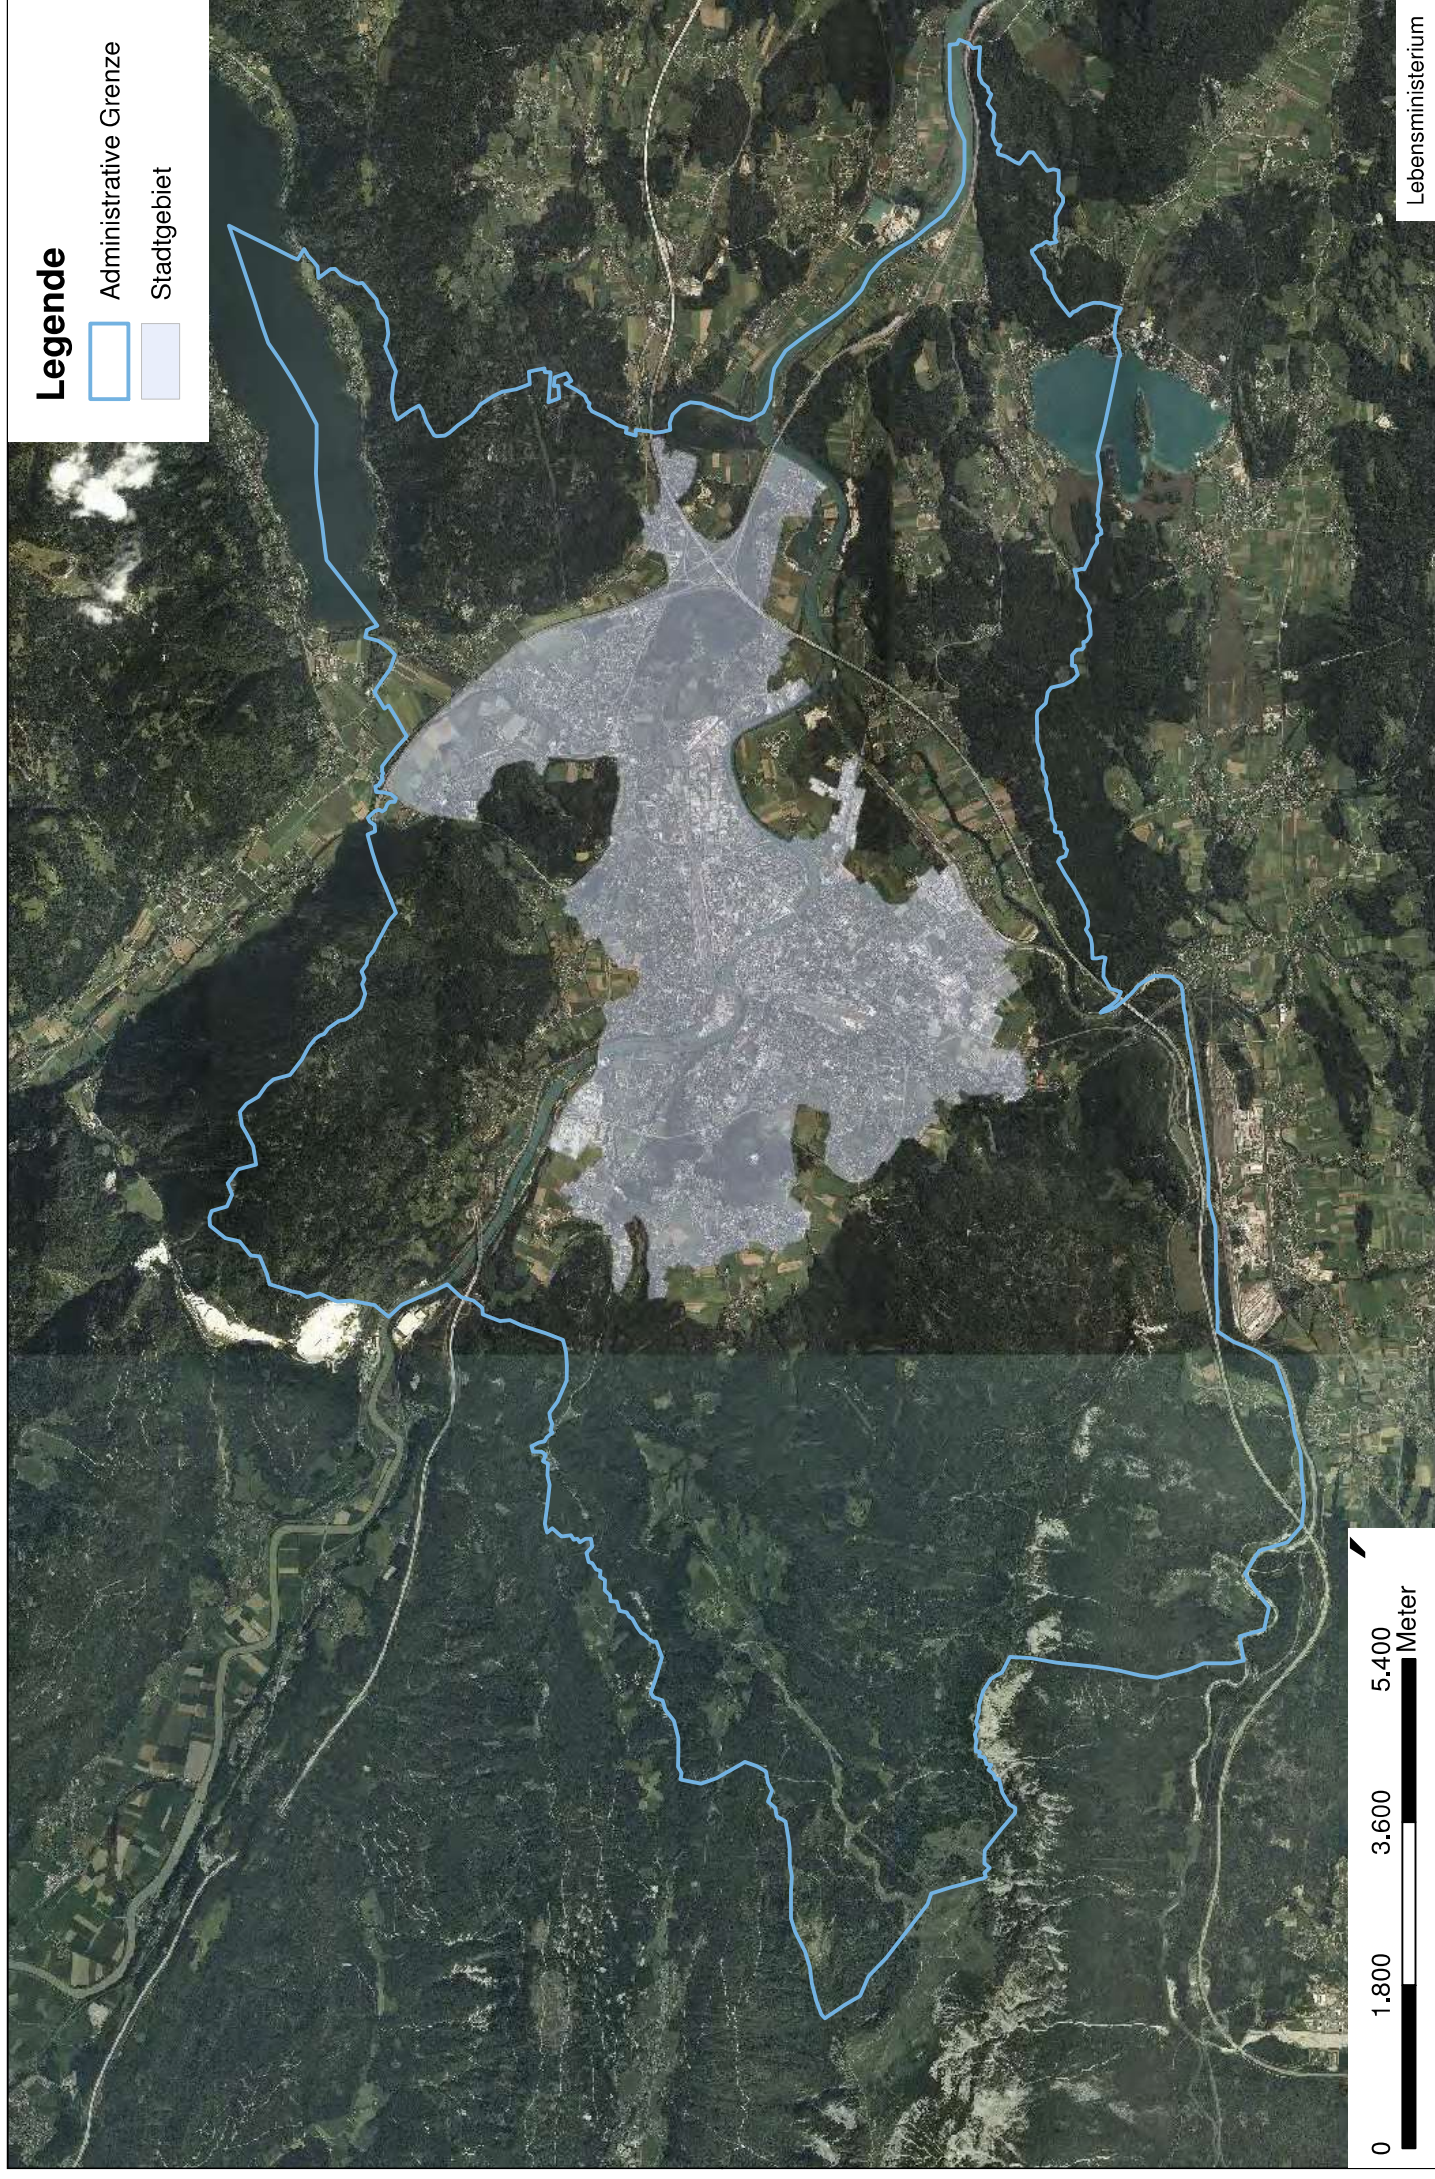

Ländliches Gebiet Dornbirn, Stand 2008

Ländliches Gebiet Steyr, Stand 2008

Ländliches Gebiet Graz, Stand 2008

Ländliches Gebiet Innsbruck, Stand 2008

Ländliches Gebiet Klagenfurt, Stand 2008

Legende

-  Administrative Grenze
-  Stadtgebiet

0 1.700 3.400 5.100
Meter

Ländliches Gebiet Linz, Stand 2008

Ländliches Gebiet Salzburg, Stand 2008

Ländliches Gebiet Sankt Poelten, Stand 2008

Ländliches Gebiet Villach Stadt, Stand 2008

Legende

Administrative Grenze

Stadtgebiet

0 1.800 3.600 5.400 Meter

Ländliches Gebiet Wels, Stand 2008

Ländliches Gebiet Wien, Stand 2009

Legende

-  Administrative Grenze
-  Stadtgebiet

Ländliches Gebiet Wiener Neustadt, Stand 2008

Ländliches Gebiet Feldkirch, Stand 2016

Legende

-  Administrative Grenze
-  Stadtgebiet

0 1.000 2.000 3.000
Meter