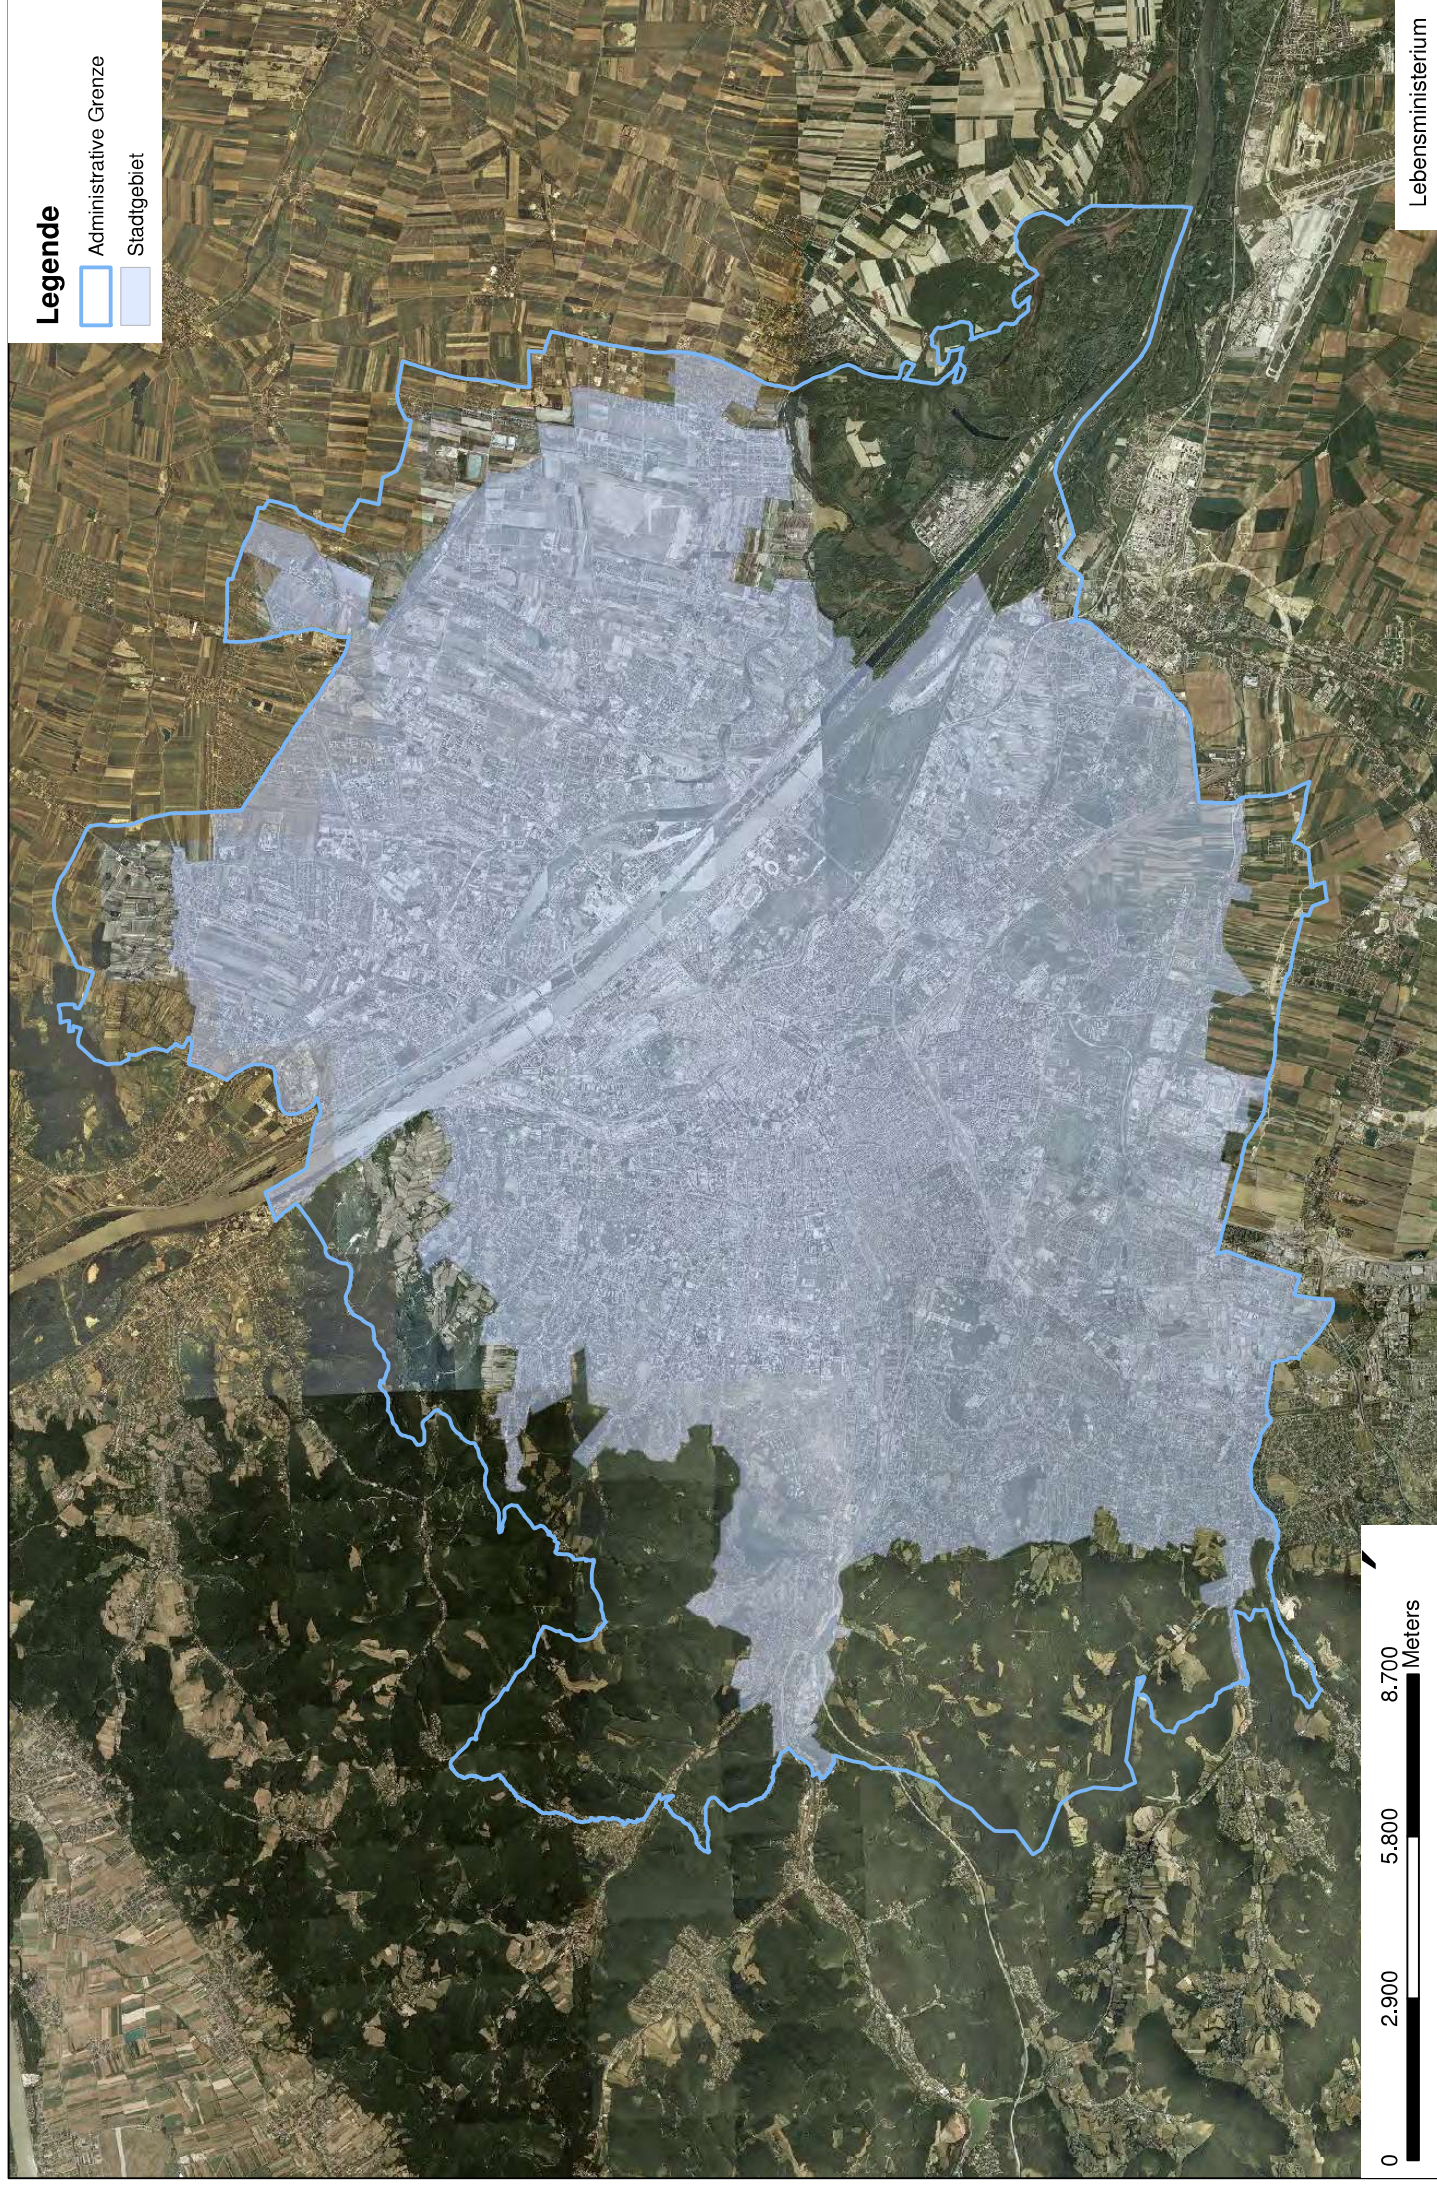

Ländliches Gebiet Dornbirn, Stand 2008

Ländliches Gebiet Steyr, Stand 2008

Ländliches Gebiet Graz, Stand 2008

Ländliches Gebiet Innsbruck, Stand 2008

Ländliches Gebiet Klagenfurt, Stand 2008

Legende

-  Administrative Grenze
-  Stadtgebiet

0 1.700 3.400 5.100
Meter

Ländliches Gebiet Linz, Stand 2008

Ländliches Gebiet Salzburg, Stand 2008

Ländliches Gebiet Sankt Poelten, Stand 2008

Ländliches Gebiet Villach Stadt, Stand 2008

Legende

Administrative Grenze

Stadtgebiet

0 1.800 3.600 5.400 Meter

Ländliches Gebiet Wels, Stand 2008

Ländliches Gebiet Wien, Stand 2009

Legende

-  Administrative Grenze
-  Stadtgebiet

Ländliches Gebiet Wiener Neustadt, Stand 2008

Ländliches Gebiet Feldkirch, Stand 2016

Legende

-  Administrative Grenze
-  Stadtgebiet

0 1.000 2.000 3.000
Meter