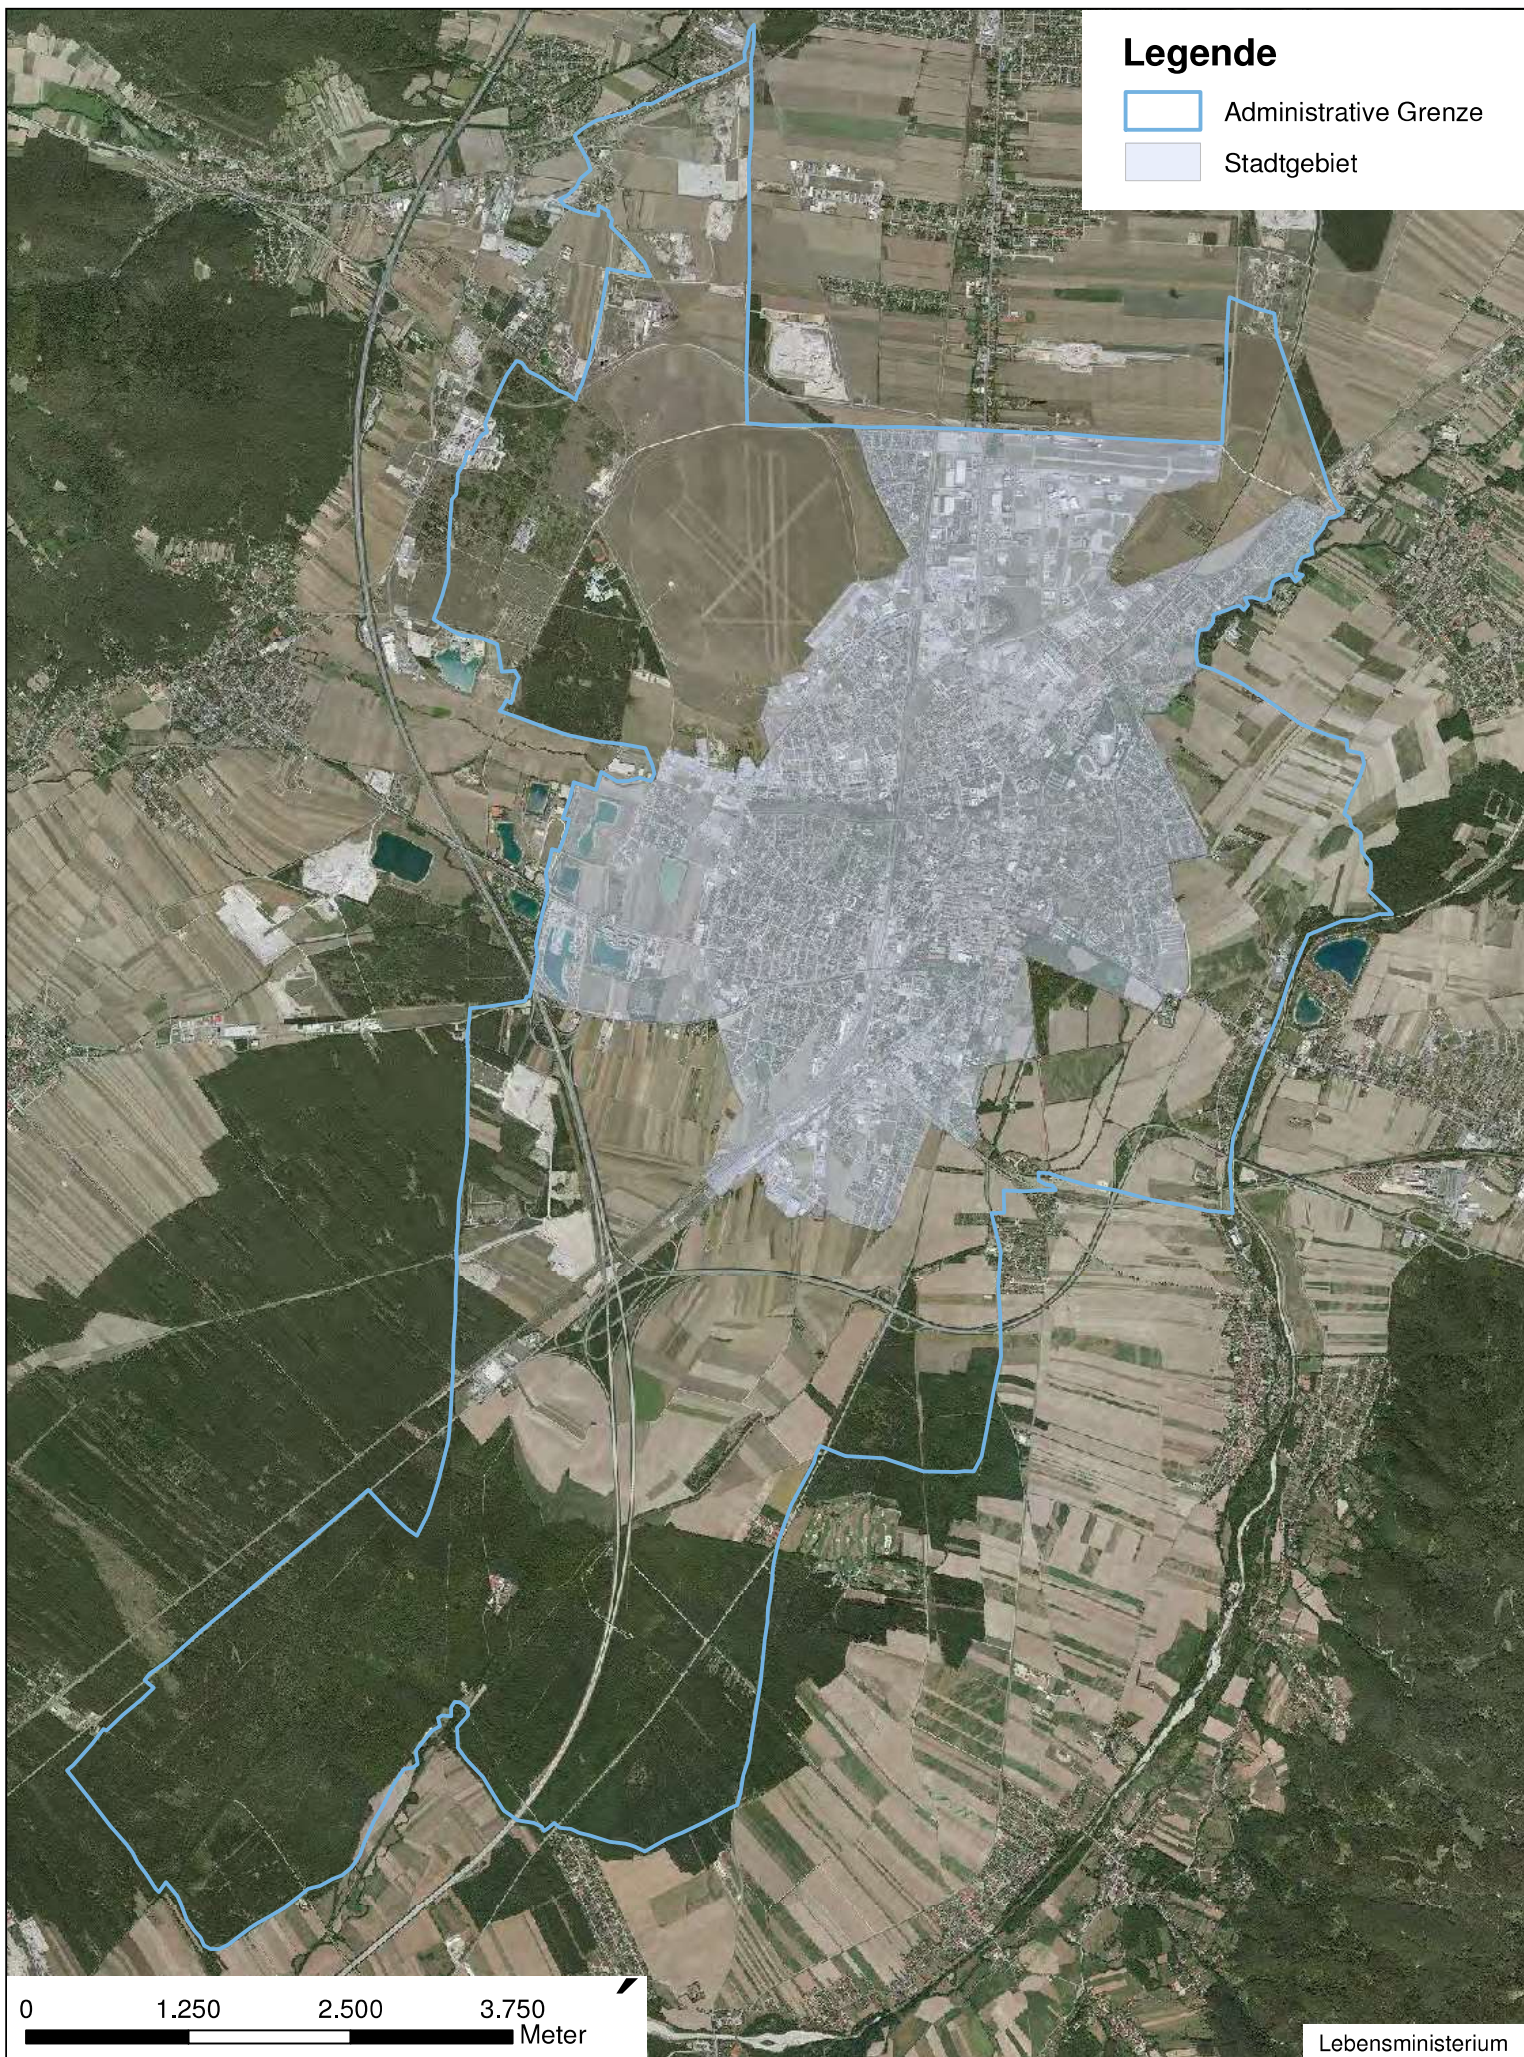

Ländliches Gebiet Dornbirn, Stand 2008

Ländliches Gebiet Steyr, Stand 2008

Ländliches Gebiet Graz, Stand 2008

Ländliches Gebiet Innsbruck, Stand 2008

Ländliches Gebiet Klagenfurt, Stand 2008

Legende

-  Administrative Grenze
-  Stadtgebiet

0 1.700 3.400 5.100
Meter

Ländliches Gebiet Linz, Stand 2008

Ländliches Gebiet Salzburg, Stand 2008

Ländliches Gebiet Sankt Poelten, Stand 2008

Ländliches Gebiet Villach Stadt, Stand 2008

Legende

Administrative Grenze

Stadtgebiet

0 1.800 3.600 5.400 Meter

Ländliches Gebiet Wels, Stand 2008

Ländliches Gebiet Wien, Stand 2009

Legende

-  Administrative Grenze
-  Stadtgebiet

Ländliches Gebiet Wiener Neustadt, Stand 2008

Ländliches Gebiet Feldkirch, Stand 2016

Legende

-  Administrative Grenze
-  Stadtgebiet

0 1.000 2.000 3.000
Meter