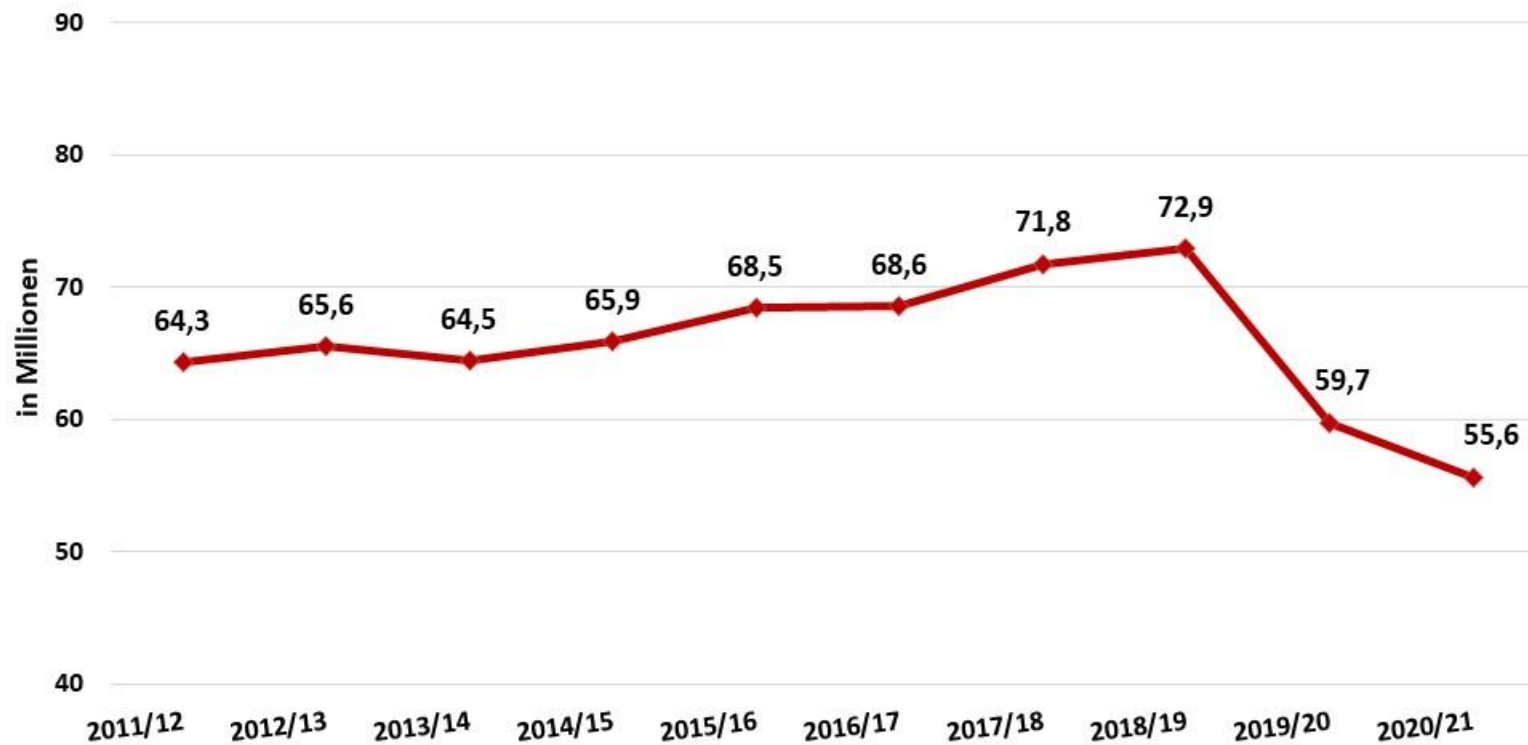

Entwicklung der Nächtigungen

Wintersaison 2011/12 bis 2020/21

Quelle: Statistik Austria