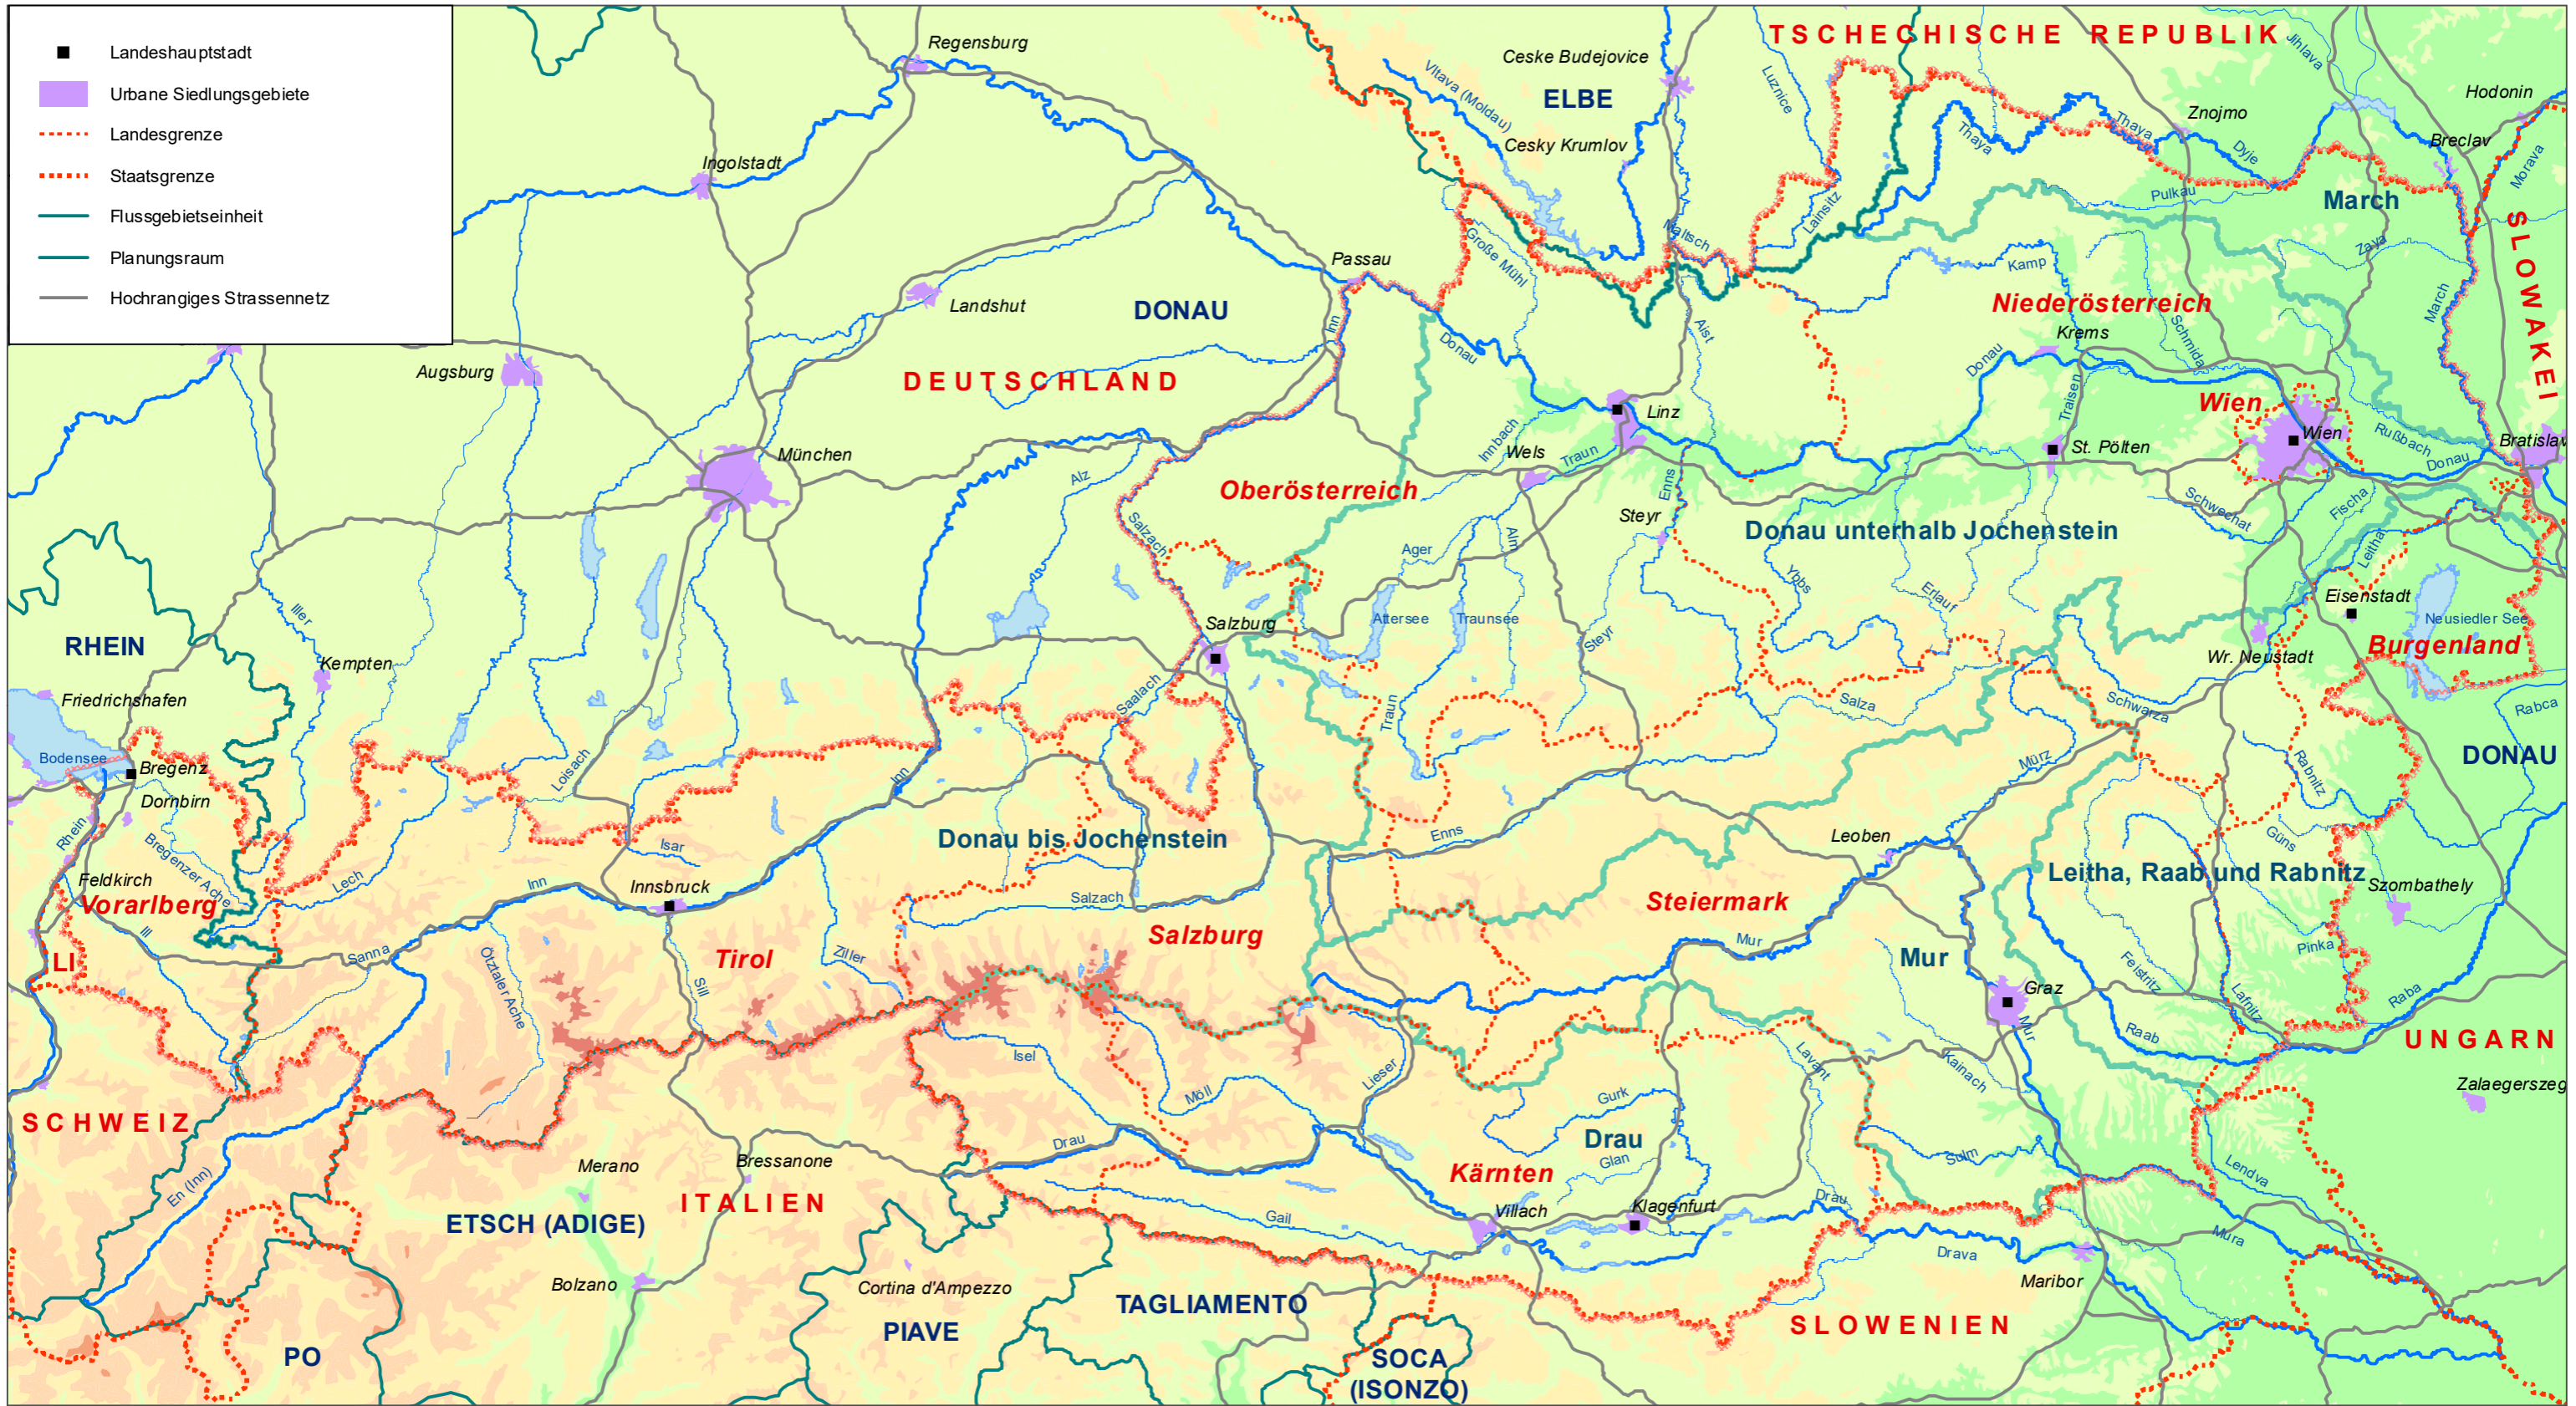

Nationaler Anteil an den Flussgebietseinheiten Donau, Rhein, Elbe

Kartenstand: Dezember 2021

Datenquelle: BMLRT, Ämter der Landesregierungen, BEV
Auswertung/ Kartographie: Umweltbundesamt GmbH

Herausgeber: Bundesministerium für Landwirtschaft, Regionen und Tourismus (BMLRT), Sektion I - Wasserwirtschaft

Bundesministerium
Landwirtschaft, Regionen
und Tourismus