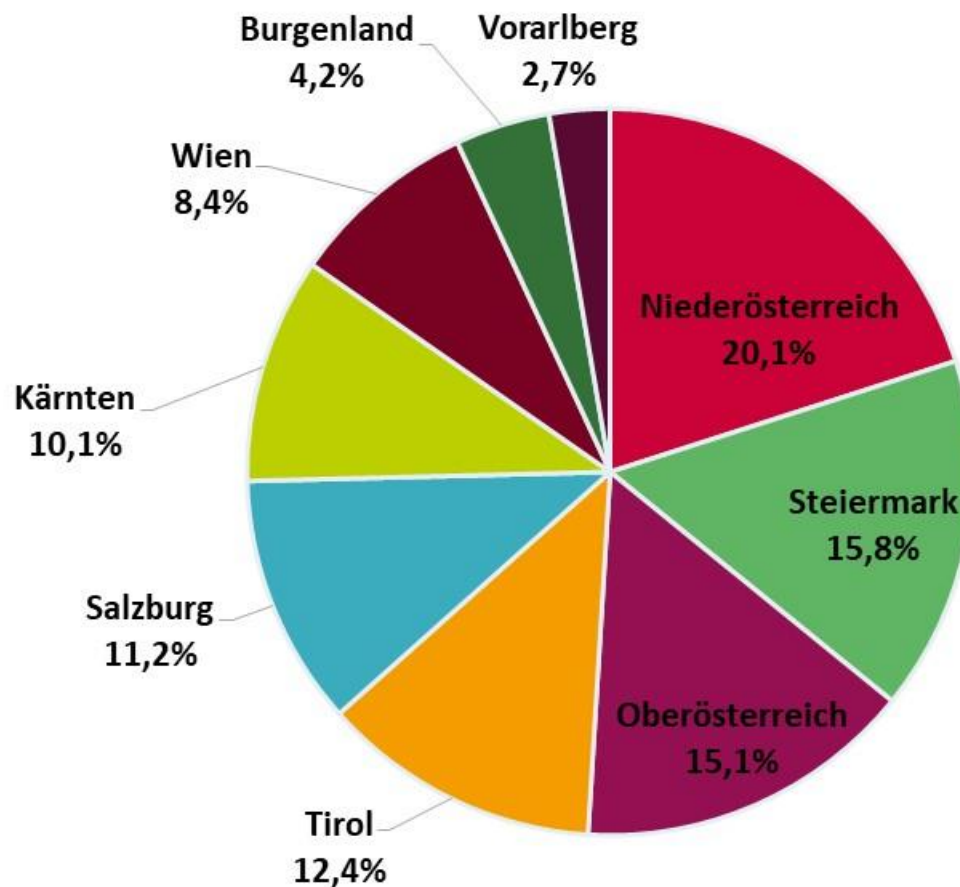

Verteilung der Nächtigungen nach Bundesländern

Wintersaison 2020/21 – insgesamt 5,6 Millionen

Quelle: Statistik Austria